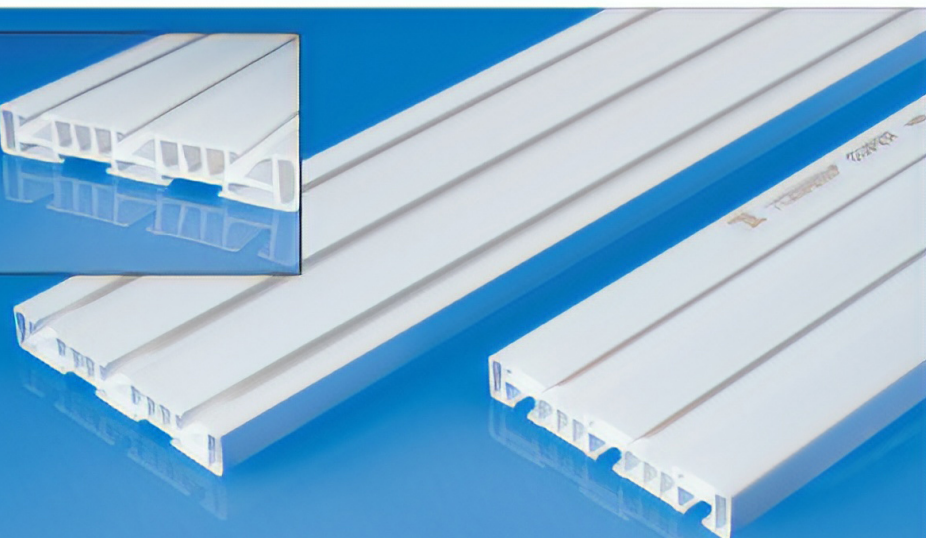

Süper 3'lü

3 Tracked Super

Трехполосный
Супер

3003