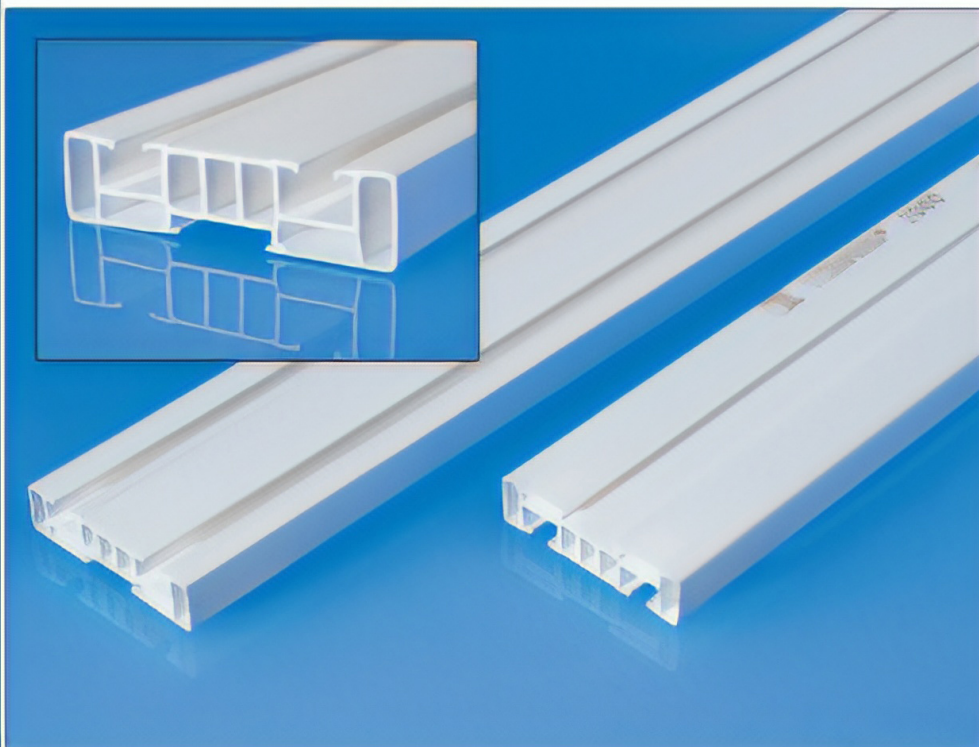

2000 2'li

2 Tracked 2000

Двухполосный
2000

2002