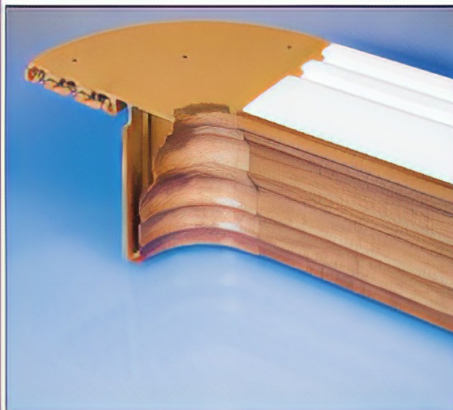

Polya Kaplı
Kartonpiyer Panolu
Ray İç Dönüğü

PVC Pole Coated
Internal Corner for
Papier-mache
Panelled

карниз с багетной
стеновой панелью с
внутренним нагибом
с покрытием
декоративной
пленкой

6184