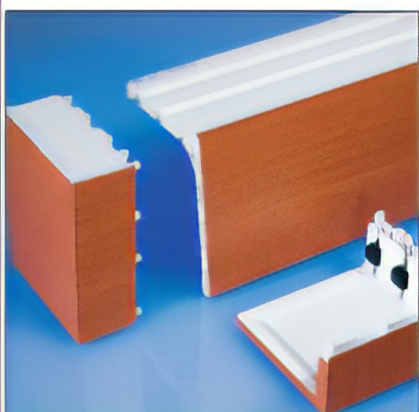

Folyo Kaplı Düz
Panolu Ray Karaği
Finailli

PVC Follo Coated Fi-
nished Covers for
Plain Panelled Rail

Ограничитель
карниза с плоской
стеновой панелью
с покрытием
декоративной
плёнкой

60014018