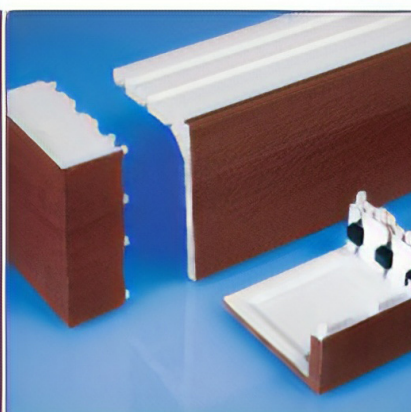

Folyo Kaplı Düz
Panolu Ray Karaği
Finailli

PVC Follo Coated Fi-
nished Covers for
Plain Panelled Rail

Ограничитель
карниза с плоской
стеновой панелью
с покрытием
декоративной
плёнкой

60017021