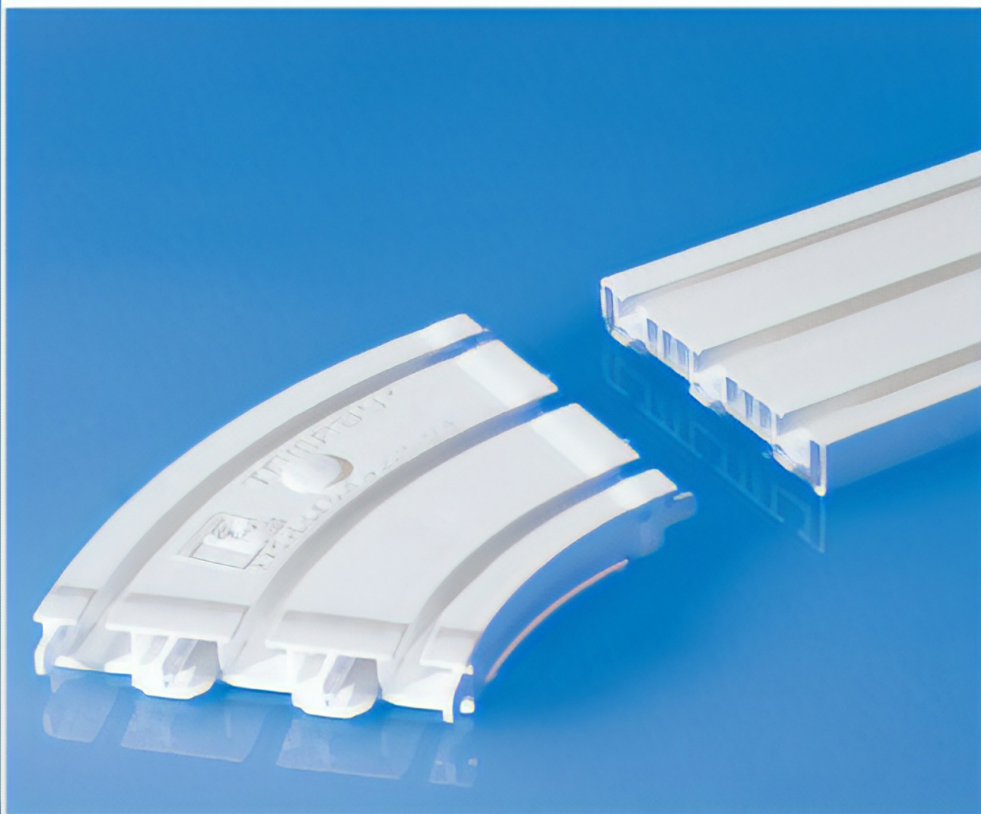

3'li Dönüş
45 Derecelik

3 Tracked Corner
45 Degree

3-х полосный
изгиб 45
градусов

3013